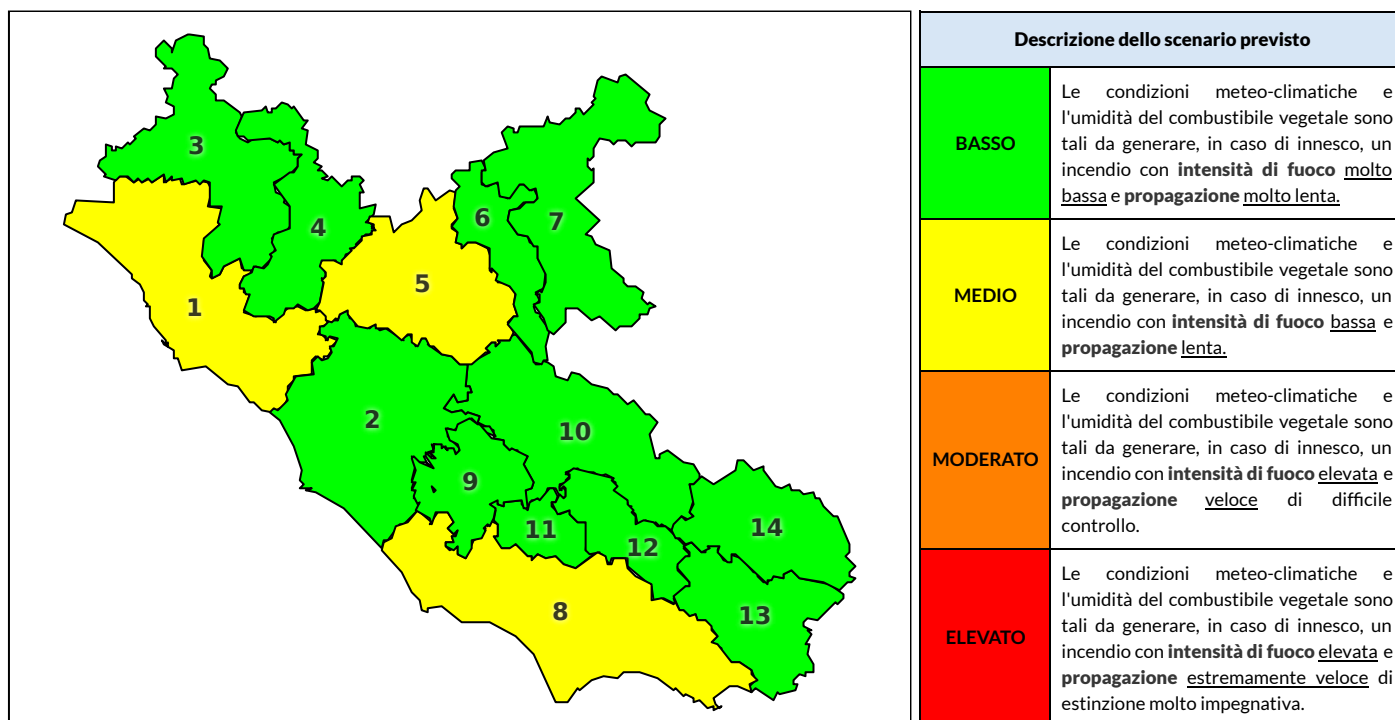

Zona AIB	1	2	3	4	5	6	7	8	9	10	11	12	13	14
Livello Pericolosità	BASSO	BASSO	BASSO	BASSO	BASSO	BASSO	BASSO	MEDIO	BASSO	BASSO	BASSO	BASSO	BASSO	BASSO

NOTE

Empty box for notes.

REGIONE LAZIO - AGENZIA REGIONALE DI PROTEZIONE CIVILE

CENTRO FUNZIONALE REGIONALE

SALA OPERATIVA REGIONALE

N.verde 800.276570 | centrofunzionale@regione.lazio.it

N.verde 803.555 | sor@regione.lazio.it

BOLLETTINO DI PERICOLOSITA' DA INCENDI BOSCHIVI

Previsioni per domani 19-6-2020

Livello di pericolosità da incendio boschivo per Zona di Allerta AIB

Bollettino emesso nel periodo della campagna AIB Lazio sulla base del modello previsionale RISICOLazio, sviluppato in collaborazione con Fondazione CIMA, che fornisce un supporto per la valutazione della Pericolosità da incendio boschivo aggregata sulle Zone di Allerta AIB, approvate come parte integrante del Piano AIB Lazio 2020-2022 con DGR n° 270 del 15/05/2020. Il dettaglio della distribuzione dei Comuni nelle Zone AIB è consultabile al link <https://tinyurl.com/ZoneAIB>. Le Norme Comportamentali per la popolazione sono consultabili al link <https://tinyurl.com/NormeComportamentali>.

Zona AIB	1	2	3	4	5	6	7	8	9	10	11	12	13	14
Livello Pericolosità	MEDIO	BASSO	BASSO	BASSO	MEDIO	BASSO	BASSO	MEDIO	BASSO	BASSO	BASSO	BASSO	BASSO	BASSO

REGIONE LAZIO - AGENZIA REGIONALE DI PROTEZIONE CIVILE