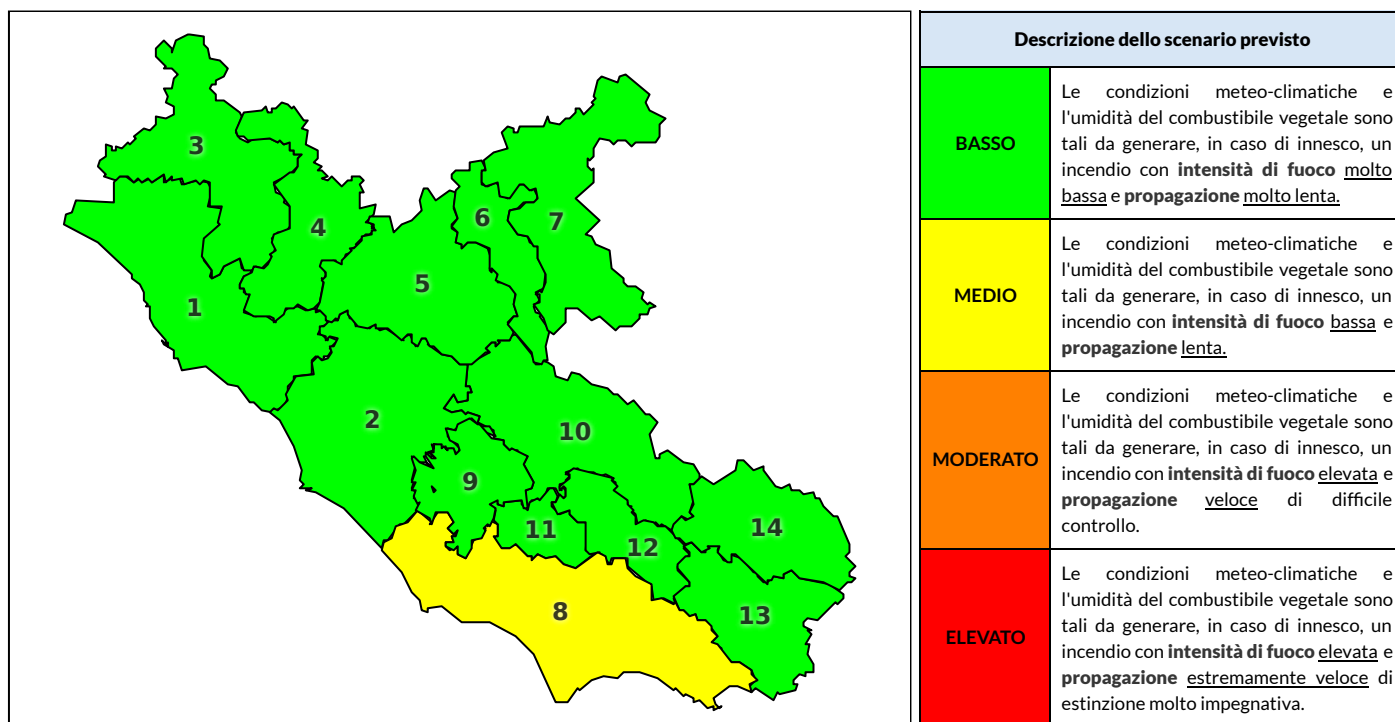

REGIONE LAZIO - AGENZIA REGIONALE DI PROTEZIONE CIVILE

CENTRO FUNZIONALE REGIONALE

SALA OPERATIVA REGIONALE

N.verde 800.276570 | centrofunzionale@regione.lazio.it

N.verde 803.555 | sor@regione.lazio.it

BOLLETTINO DI PERICOLOSITA' DA INCENDI BOSCHIVI

Previsioni per oggi 18-6-2020

Livello di pericolosità da incendio boschivo per Zona di Allerta AIB

Bollettino emesso nel periodo della campagna AIB Lazio sulla base del modello previsionale RISICOLazio, sviluppato in collaborazione con Fondazione CIMA, che fornisce un supporto per la valutazione della Pericolosità da incendio boschivo aggregata sulle Zone di Allerta AIB, approvate come parte integrante del Piano AIB Lazio 2020-2022 con DGR n° 270 del 15/05/2020. Il dettaglio della distribuzione dei Comuni nelle Zone AIB è consultabile al link <https://tinyurl.com/ZoneAIB>. Le Norme Comportamentali per la popolazione sono consultabili al link <https://tinyurl.com/NormeComportamentali>.

Zona AIB	1	2	3	4	5	6	7	8	9	10	11	12	13	14
Livello Pericolosità	BASSO	BASSO	BASSO	BASSO	BASSO	BASSO	BASSO	MEDIO	BASSO	BASSO	BASSO	BASSO	BASSO	BASSO

NOTE

Empty box for notes.

REGIONE LAZIO - AGENZIA REGIONALE DI PROTEZIONE CIVILE